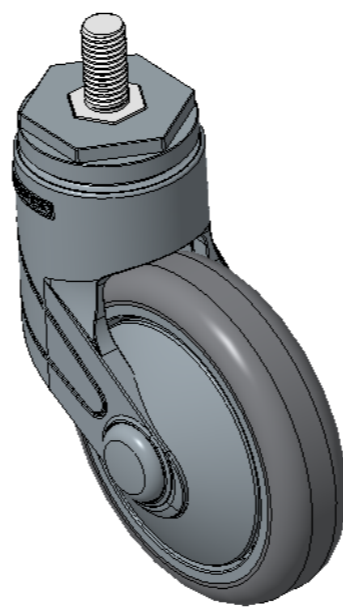

1155 全塑-1系列

經典 PPR 輪 (中管珠光深灰) 輪徑 × 輪寬 100×24mm

EAN

KS-11550402265153

活动式脚轮，丝扣M12x25
珠光脚架采用聚醯胺增强料，丝扣式安装
防銹，耐腐蝕，美观，经济，转动灵活
耐冲击聚丙烯轮芯，热塑性弹性體 (TPR) 轮面
深灰色，轮子—中管式

轮面：热塑性橡胶弹性體(TPR)
轮芯：采用优质耐冲击聚丙烯

產品說明僅供參考一切以實體產品為主

圖片可能與原始產品有所落差

產品詳細規格

公制 英制

輪徑	100mm
輪寬	24mm
輪子軸承	搭配中管的輪子
絲扣規格	M12
絲扣長度	25mm
偏心距	36mm
旋轉干涉	172mm
總高	139mm
旋轉半徑	86mm
硬度	85±5° Shore A
荷重(動態)	50kgs
荷重(靜態)	75kgs
溫度	-20°C to +80°C
腳架樣式	活動
不銹鋼	否
導電	否
抗靜電	否
腳輪重量	0.47kgs
測試標準	ISO22881

優勢簡覽

滾動順暢	•••••
靜音表現	•••••
保護地板	•••••

腳輪外觀尺寸2D圖檔

絲扣外觀尺寸2D圖檔

* 對公制和英制規格之間有任何偏差疑慮，請以公制規格為主。