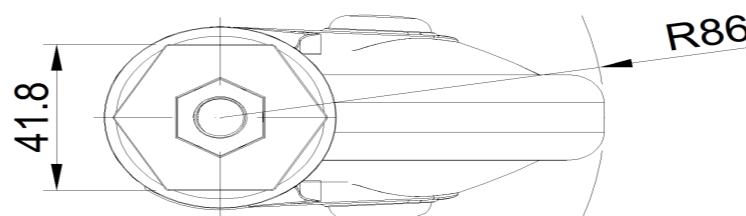

產品詳細規格

公制 英制

輪徑	100mm
輪寬	24mm
輪子軸承	搭配中管的輪子
絲扣規格	M12
絲扣長度	25mm
偏心距	36mm
旋轉干涉	172mm
總高	139mm
旋轉半徑	86mm
硬度	85±5° Shore A
荷重(動態)	50kgs
荷重(靜態)	75kgs
溫度	-20°C to +80°C
腳架樣式	活動
不銹鋼	否
導電	否
抗靜電	否
腳輪重量	0.47kgs
測試標準	ISO22881

優勢簡覽

滾動順暢	•••••
靜音表現	•••••
保護地板	•••••

腳輪外觀尺寸2D圖檔

絲扣外觀尺寸2D圖檔

* 對公制和英制規格之間有任何偏差疑慮，請以公制規格為主。