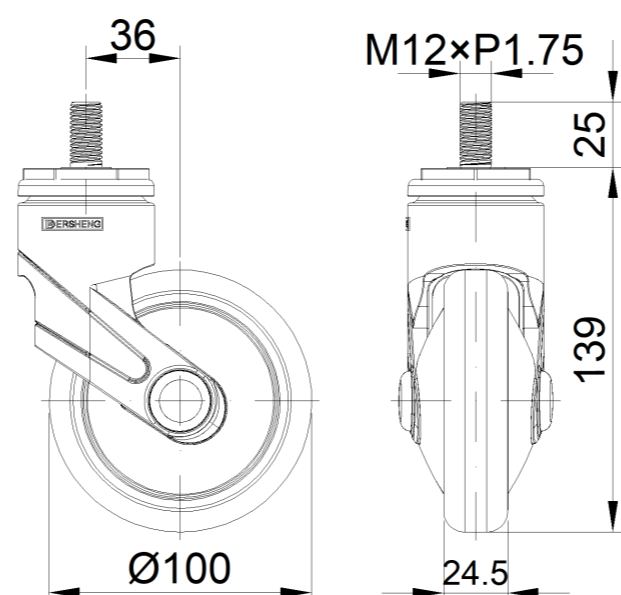

1155 全塑-1系列

經典 PPR 輪 (中管珠光深灰) 輪徑 × 輪寬 100×24mm

EAN

KS-11550402265153

活动式脚轮，丝扣M12x25
珠光脚架采用聚醯胺增强料，丝扣式安装
防銹，耐腐蝕，美观，经济，转动灵活
耐冲击聚丙烯轮芯，热塑性弹性體 (TPR) 轮面
深灰色，轮子—中管式

轮面：热塑性橡胶弹性體(TPR)
轮芯：采用优质耐冲击聚丙烯

產品說明僅供參考一切以實體產品為主

圖片可能與原始產品有所落差

產品詳細規格

公制 英制

輪徑	100mm
輪寬	24mm
輪子軸承	搭配中管的輪子
絲扣規格	M12
絲扣長度	25mm
偏心距	36mm
旋轉干涉	172mm
總高	139mm
旋轉半徑	86mm
硬度	85±5° Shore A
荷重(動態)	50kgs
荷重(靜態)	75kgs
溫度	-20°C to +80°C
腳架樣式	活動
不銹鋼	否
導電	否
抗靜電	否
腳輪重量	0.47kgs
測試標準	ISO22881

優勢簡覽

滾動順暢	•••••
靜音表現	•••••
保護地板	•••••

腳輪外觀尺寸2D圖檔

絲扣外觀尺寸2D圖檔

* 對公制和英制規格之間有任何偏差疑慮，請以公制規格為主。